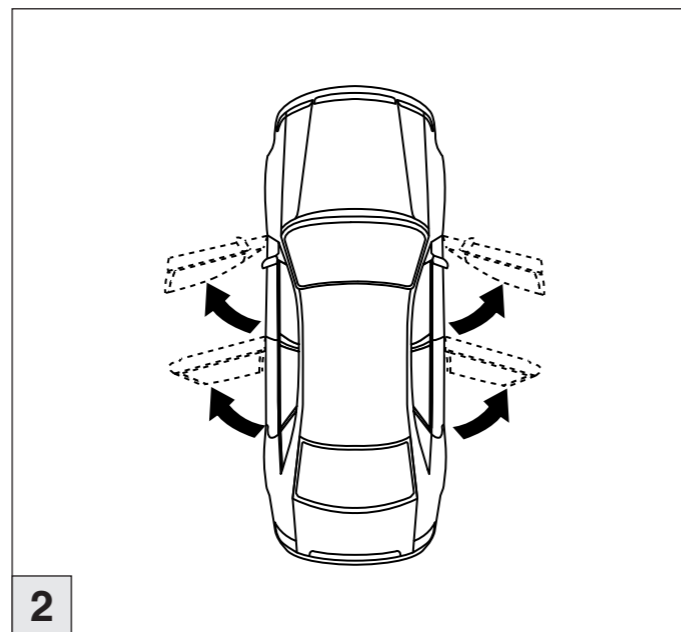

Atera SIGNO

Audi A4 Limousine
Seat Exeo

12/2000–12/2007
03/2009–

INFO

1

2

3

Atera SIGNO

Audi A4 Limousine
Seat Exeo

12/2000–12/2007
03/2009–

4

5