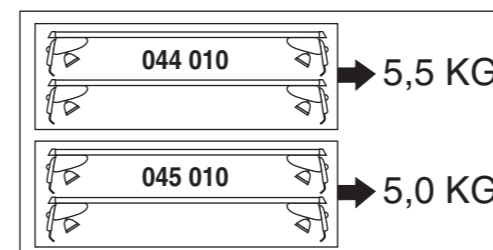

Seat Exeo 03/2009–
 Part-No. : 044 010
 Part-No. : 045 010

Atera
 MADE IN GERMANY

Atera GmbH
 Im Herrach 1
 D-88299 Leutkirch
 Internet: www.atera.de

Atera SIGNO

Audi A4 Limousine
Seat Exeo

12/2000–12/2007
03/2009–