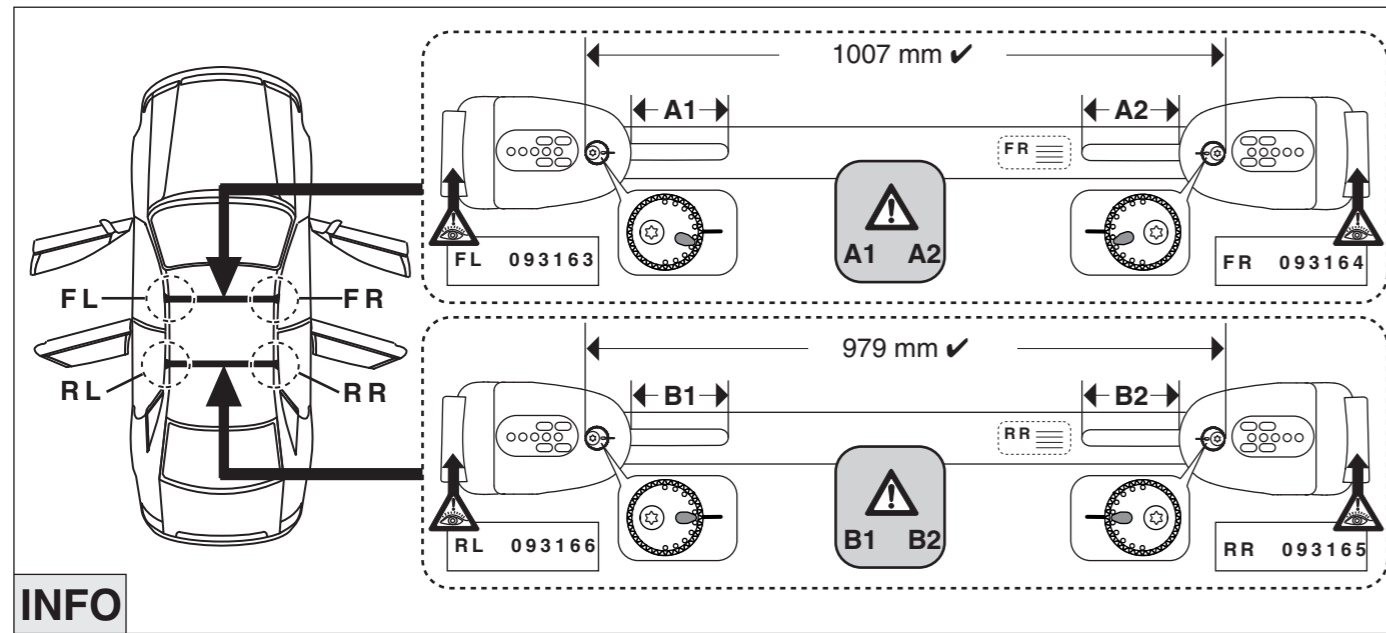

Seat Exeo 03/2009–
 Part-No. : 044 010
 Part-No. : 045 010

Atera
 MADE IN GERMANY

Atera GmbH
 Im Herrach 1
 D-88299 Leutkirch
 Internet: www.atera.de

Atera SIGNO

Audi A4 Limousine
Seat Exeo

12/2000–12/2007
03/2009–