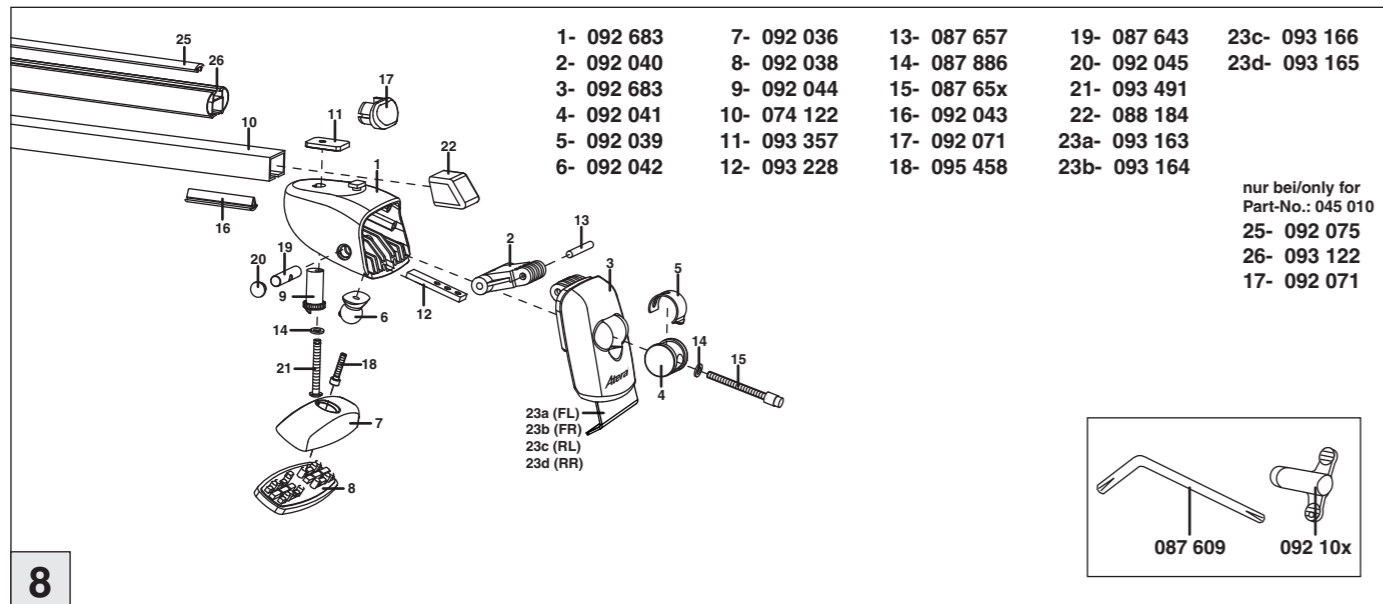

Atera SIGNO

Audi A4 Limousine 12/2000–12/2007
 Seat Exeo 03/2009–

6

nur bei / only for Part-No.: 045 010

7

8

Atera SIGNO

Audi
 A4 Limousine 12/2000–10/2004
 A4 Limousine 11/2004–12/2007

Seat Exeo 03/2009–
 Part-No. : 044 010
 Part-No. : 045 010

Atera
 MADE IN GERMANY

Atera GmbH
 Im Herrach 1
 D-88299 Leutkirch
 Internet: www.atera.de

Atera SIGNO

Audi A4 Limousine
Seat Exeo

12/2000–12/2007
03/2009–