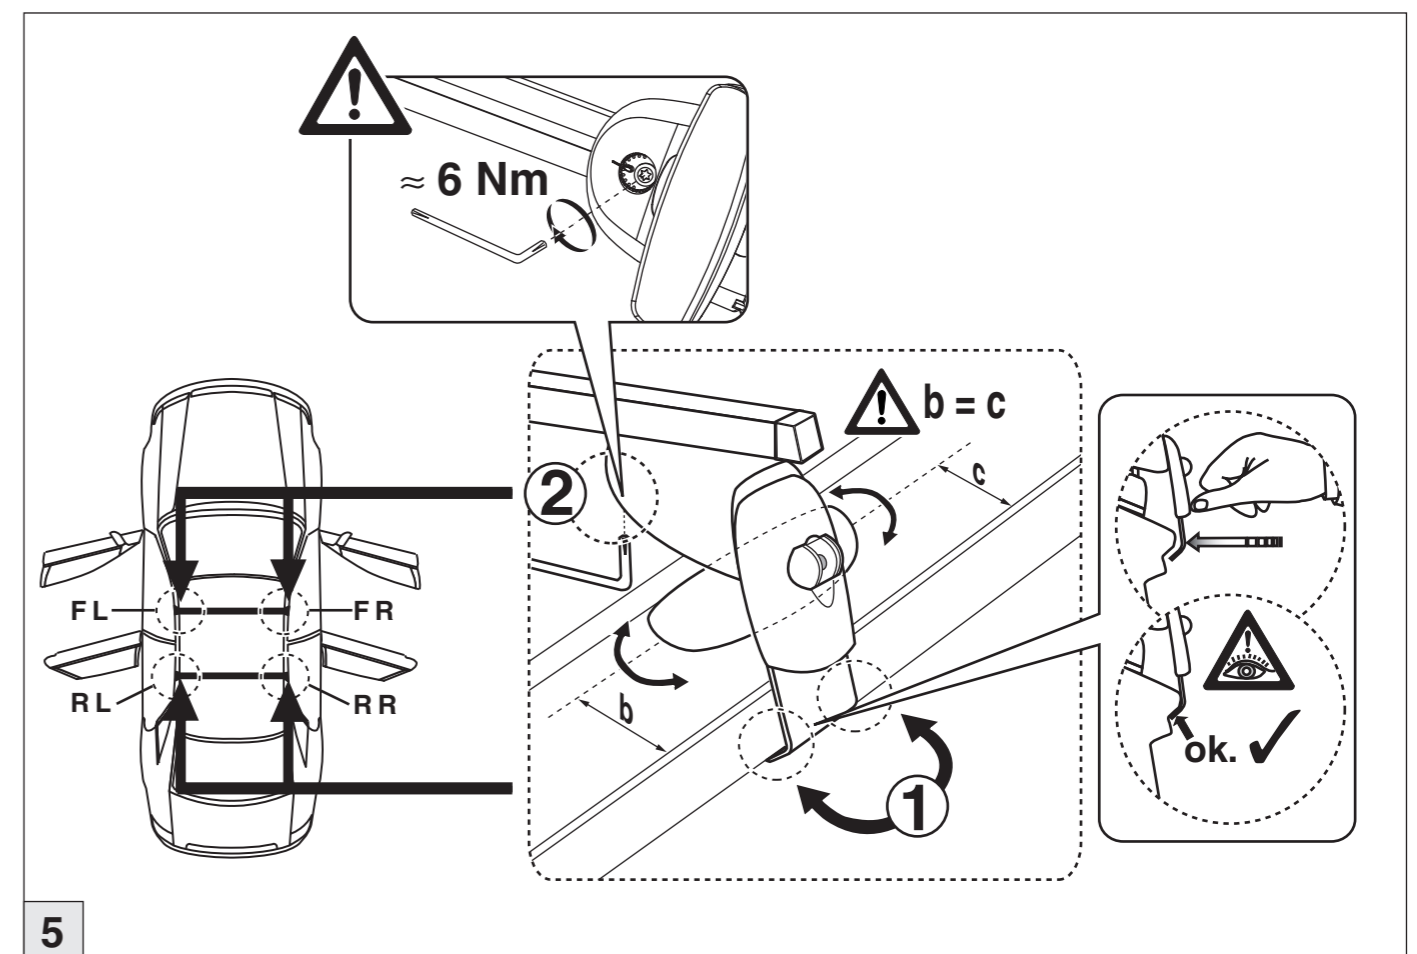

Atera SIGNO

Audi A4 Limousine
Seat Exeo

12/2000–12/2007
03/2009–

INFO

1

2

3

Atera SIGNO

Audi A4 Limousine
Seat Exeo

12/2000–12/2007
03/2009–

4

5