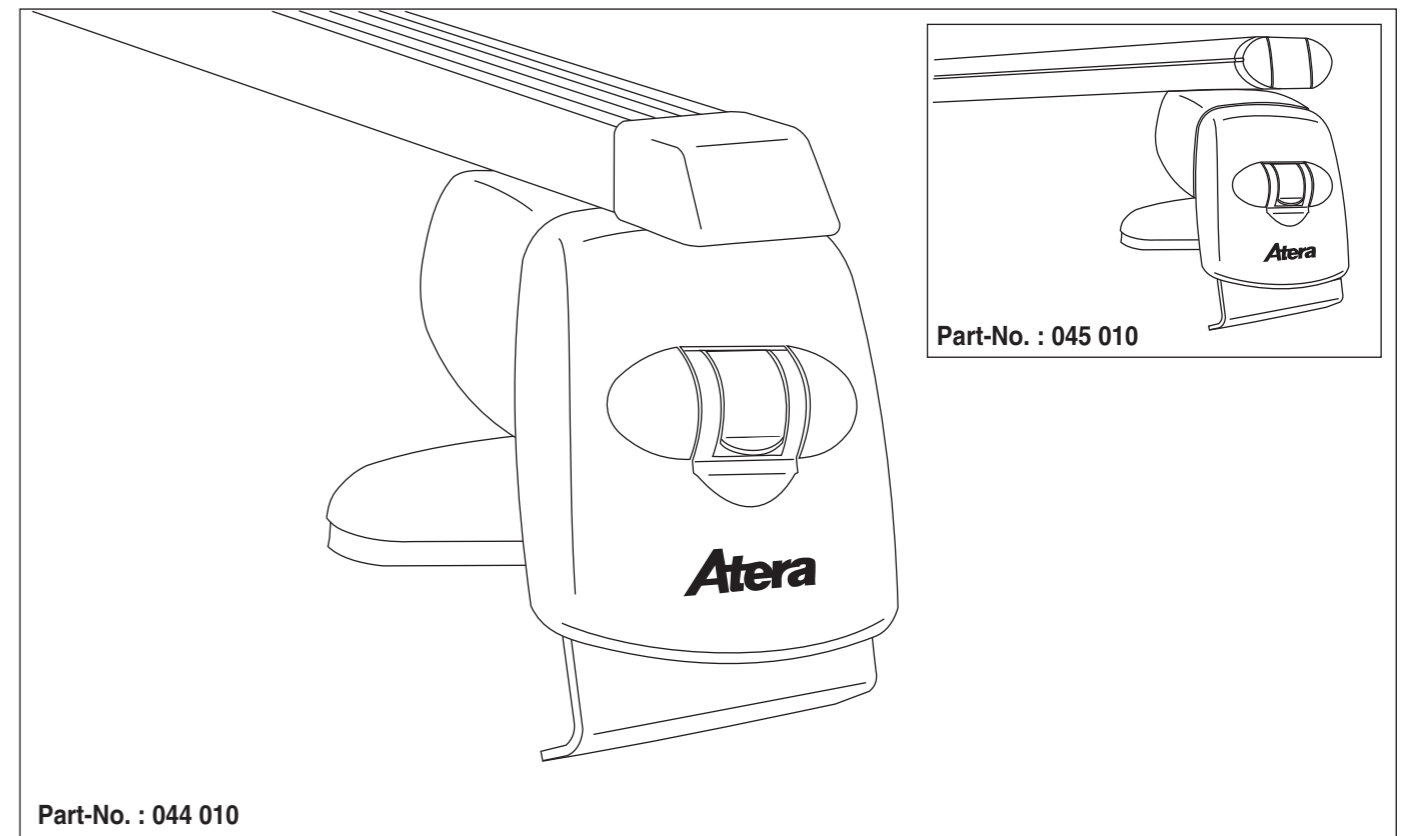

Atera SIGNO

Audi A4 Limousine 12/2000–12/2007
 Seat Exeo 03/2009–

6

nur bei / only for Part-No.: 045 010

7

8

Atera SIGNO

Audi
 A4 Limousine 12/2000–10/2004
 A4 Limousine 11/2004–12/2007

Seat Exeo 03/2009–
 Part-No. : 044 010
 Part-No. : 045 010

Atera
 MADE IN GERMANY

Atera GmbH
 Im Herrach 1
 D-88299 Leutkirch
 Internet: www.atera.de

Atera SIGNO

Audi A4 Limousine
Seat Exeo

12/2000–12/2007
03/2009–