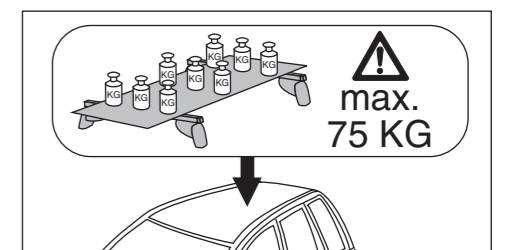

Atera
MADE IN GERMANY

Atera GmbH
Im Herrach 1
D-88299 Leutkirch
Internet: www.atera.de