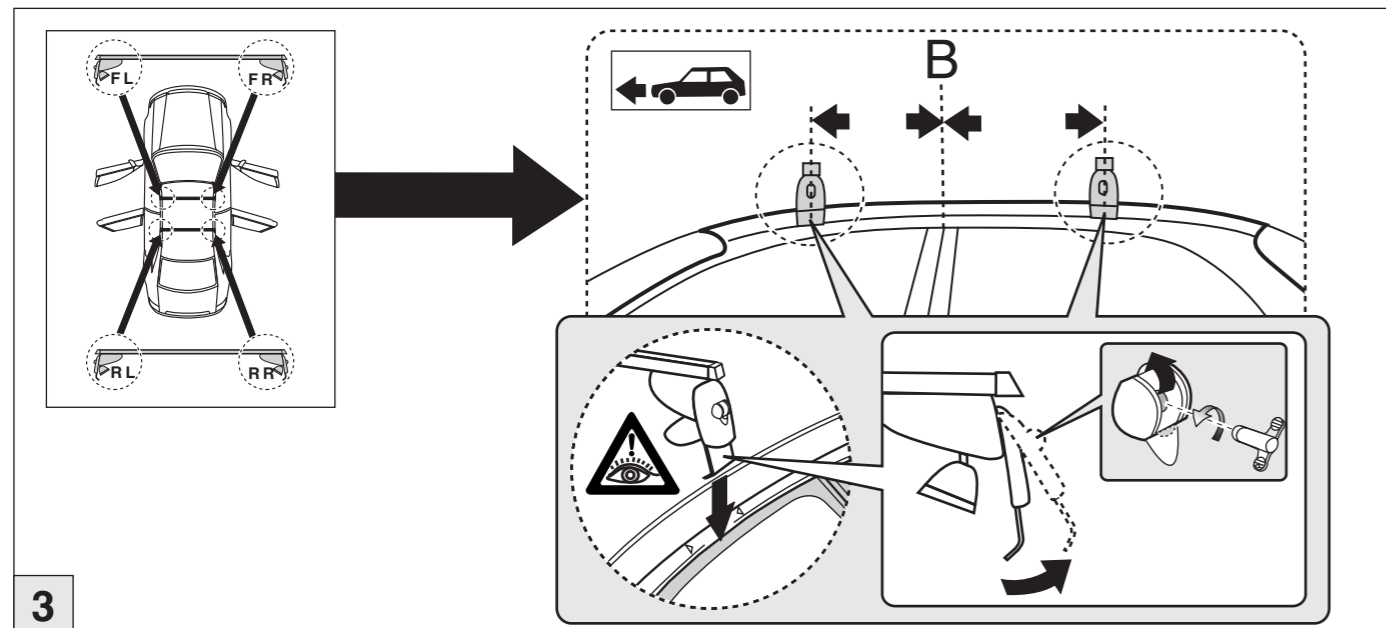

Atera SIGNO

Audi A4 Limousine
Seat Exeo

12/2000–12/2007
03/2009–

INFO

1

2

3

Atera SIGNO

Audi A4 Limousine
Seat Exeo

12/2000–12/2007
03/2009–

4

5