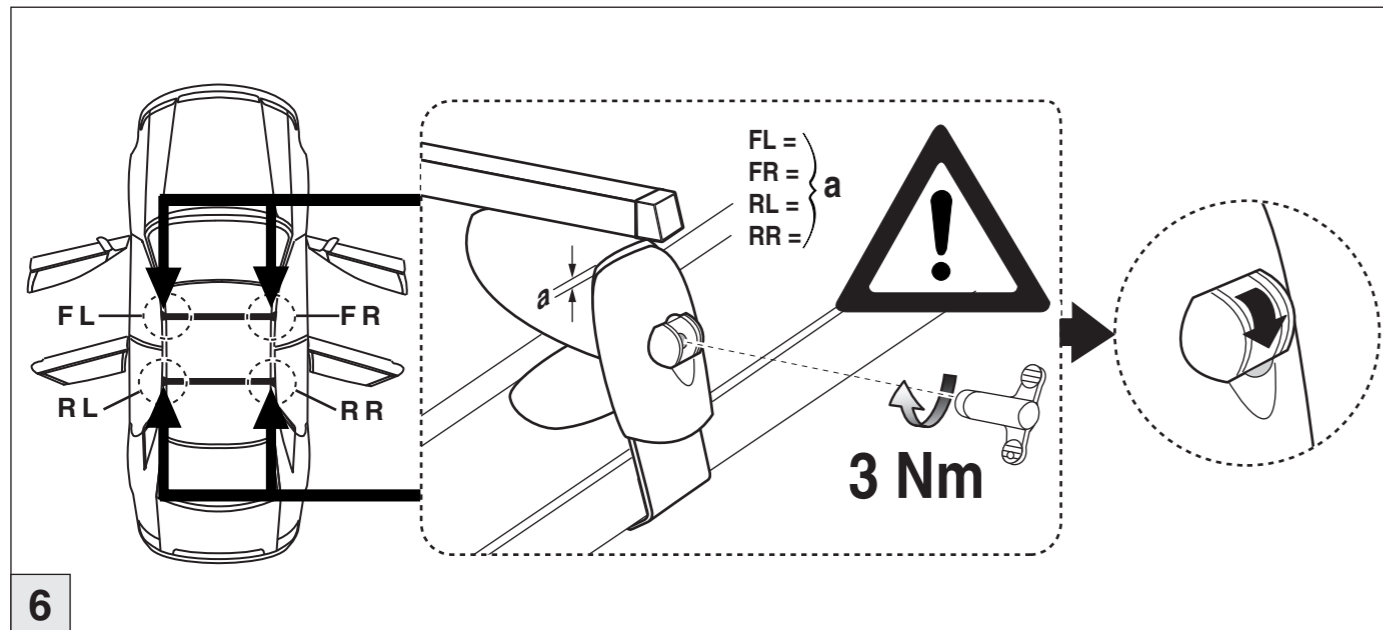

Atera SIGNO

Audi A4 Limousine 12/2000–12/2007
Seat Exeo 03/2009–

6

nur bei / only for Part-No.: 045 010